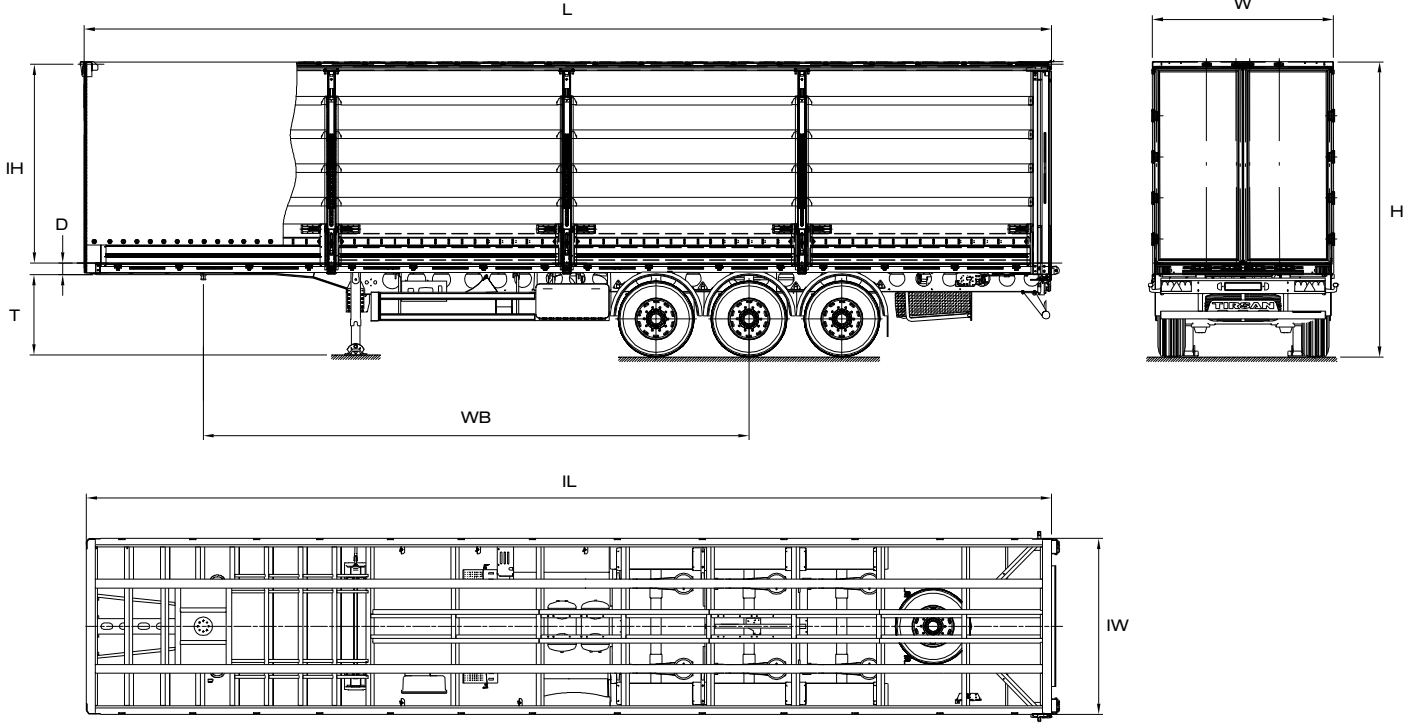

10
YIL
PASLANMAZLIK

2
YIL GARANTI
İLK BAKIM
BEDAVA

TIRSAN

Türkiye'nin Taşıyıcı Gücü

T.SCL HAFİF PERDELİ SEMİ TREYLER

Teknik Ölçüler

Boş Ağırlık	6.000 kg ± %3	Uzunluk (Dış) [L]	13.680 mm
5. Teker Ölçüsüne Göre İç Net Yüksekliği [IH]	2.890 mm / 2.740 mm / 2.720 mm / 2.690 mm / 2.660 mm	Uzunluk (İç) [IL]	13.610 mm
5. Teker Yüksekliği [T]	950 mm / 1.100 mm / 1.120 mm / 1.150 mm / 1.180 mm	Genişlik (Dış) [W]	2.550 mm
Yüksekliği [H]	4.030 mm	Genişlik (İç) [IW]	2.480 mm
Deve Boynu Yüksekliği [D]	150 mm	Teknik King-Pin Yüğü	12.000 kg
Dingil Mesafesi [WB]	7.700 mm	Teknik Dingil Yüğü	27.000 kg
		Teknik Yüklü Ağırlık	39.000 kg

Teknik Özellikler

Şasi	Tırsan özel şasi teknolojisi ile üretilen (I) kesitli 2 adet kaynaklı lonjerondan meydana gelmiş olup, araları gerekli ana kros , king pin kroslarından oluşmuştur.
Palet Sayısı	34 adet
Fren Sistemi	AB 71/320 yönetmeliğine uygun EBS 2S/2M antiblokaj sistemi içeren çift devreli elektro-pnömatik fren sistemi ve fren sistemine entegre RSS yalpa kontrol sistemi
Lastik & Jant	6+1 adet 385/65 R 22.5 / 445/45 R 19.5 Lastik
Dingil	3x9 ton kapasiteli havalı süspansiyonlu dingiller
Dingil Kaldırma	Kabinden sürüş yardımcı, yüke duyarlı Otomatik Dingil Kaldırma Sistemi
Mekanik Ayak	24 ton kapasiteli, çift hızlı mekanik ayak
Elektrik	ECE 76/756 AB ve ADR yönetmeliklerine uygun 2x7 + 15 pinli sokete sahip yan pozisyon lambaları ledli aydınlatma sistemi
Su Deposu	Plastik 40 lt su deposu
Dolap	1 adet Alüminyum Yemek dolabı + 1 adet Plastik Takım Dolabı
Merdiven	Alüminyum katlanır merdiven